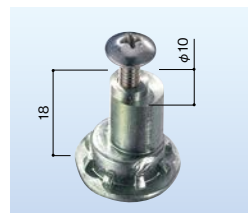

公団用 戸車シャフト
KP-014用 PP-014
683-0337
1個 オープン価格

窓金物

網戸戸車／ガイド

最新情報は
こちらから

金物

錠前・鍵

物件管理ロック・
キーボックス・南京錠

建具金物

ラバトリー金物

窓金物

網戸張替部材

連結金具・金網

家具金物

ねじ・釘・
アンカー

パリアフリー

金物

収納・内装

建築資材

水まわり

防犯

耐震・防災

ペット用品

接着・テープ・
清掃・補修

道具・工具

お立ち
コーナー

豆知識

ご利用方法