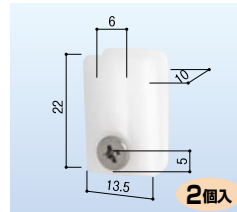

網戸ガイド 外ツメ 106
ヒッカケ各社汎用
177-2120
1個 1,000円(税抜き)

2個入
網戸ガイド 外れ止 366
純正網戸用
177-0665
1パック(2個入) オープン価格

2個入
網戸ガイド ビス固定用 101
中芯用 シルバー
177-2350
1パック(2個入) オープン価格

2個入
網戸ガイド ビス固定用 102
偏芯用 ブロンズ
177-2353
1パック(2個入) オープン価格