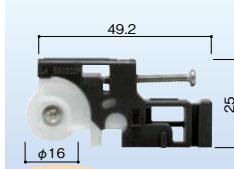

網戸の戸車・ガイドの取替[サッシメーカー純正部品]

メーカー純正部品 (単位:mm)

8~9mm用 網戸戸車 089
パネ式フリー 偏芯用
683-0507
1セット 1,850円(税抜き)

左右各 1 個入 ※写真は右用です
セキスイ 網戸戸車 098
5番網戸用
683-0508
1セット オープン価格

左右各 1 個入
三協 網戸戸車 131
FM型網戸
683-0509
1セット オープン価格

左右各 1 個入
三協 網戸戸車 137
NM型網戸
683-0510
1セット オープン価格

公団用 網戸部品 201
箱形網戸下部ヒッカケピン(小)
683-0511
1個 オープン価格

公団用 網戸部品 202
箱形網戸下部ヒッカケピン(大)
683-0512
1個 オープン価格

三協 網戸部品 265-1
網戸キャッチ ブロンズ
683-0513
1セット オープン価格

YKK 網戸ガイド 352
K-600型網戸
177-1059
1個 1,100円(税抜き)

YKK 網戸ガイド 309
外付け鉄筋・マンション用
177-1058
1個 オープン価格