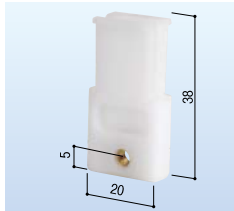

網戸の戸車・ガイドの取替[サッシメーカー純正部品]

メーカー純正部品 (単位:mm)

8~9mm用 網戸戸車 089
パネ式フリー 偏芯用
683-0507
1セット 1,850円(税抜き)

左右各 1 個入 ※写真は右用です
セキスイ 網戸戸車 098
5番網戸用
683-0508
1セット オープン価格

左右各 1 個入
三協 網戸戸車 131
FM型網戸
683-0509
1セット オープン価格

左右各 1 個入
三協 網戸戸車 137
NM型網戸
683-0510
1セット オープン価格

公団用 網戸部品 201
箱形網戸下部ヒッカケピン(小)
683-0511
1個 オープン価格

公団用 網戸部品 202
箱形網戸下部ヒッカケピン(大)
683-0512
1個 オープン価格

三協 網戸部品 265-1
網戸キャッチ ブロンズ
683-0513
1セット オープン価格

YKK 網戸ガイド 352
K-600型網戸
177-1059
1個 1,100円(税抜き)

YKK 網戸ガイド 309
外付け鉄筋・マンション用
177-1058
1個 オープン価格