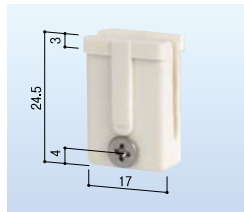

トステム 網戸ガイド 103
太陽網戸用 ホワイト色
177-0117
1個 オープン価格