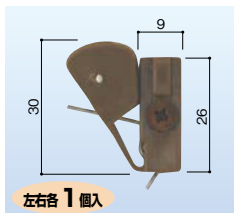

2個入
網戸ガイド ビス固定用 100
偏芯用 シルバー
177-2030
1パック(2個入) 1,071円(税抜き)

左右各 1 個入
ピニフレーム 網戸ガイド 305S
FB45型上部ガイド偏芯 シルバー
683-0515
1パック(2個入) オープン価格

左右各 1 個入
ピニフレーム 網戸ガイド 305B
FB45型上部ガイド偏芯 ブロンズ
683-0514
1パック(2個入) オープン価格

左右各 1 個入
ピニフレーム 網戸ガイド 307S
FB45型上部ガイド中芯 シルバー
683-0517
1パック(2個入) オープン価格