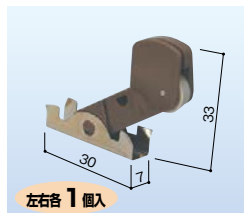

網戸ガイド 外ツメ 106
ヒッカケ各社汎用
177-2120
1個 1,000円(税抜き)

2個入
網戸ガイド 外れ止 366
純正網戸用
177-0665
1パック(2個入) オープン価格

2個入
網戸ガイド ビス固定用 101
中芯用 シルバー
177-2350
1パック(2個入) オープン価格

2個入
網戸ガイド ビス固定用 102
偏芯用 ブロンズ
177-2353
1パック(2個入) オープン価格

2個入
網戸ガイド ビス固定用 100
偏芯用 シルバー
177-2030
1パック(2個入) 1,071円(税抜き)

左右各 1 個入
ピニフレーム 網戸ガイド 305S
FB45型上部ガイド偏芯 シルバー
683-0515
1パック(2個入) オープン価格

左右各 1 個入
ピニフレーム 網戸ガイド 305B
FB45型上部ガイド偏芯 ブロンズ
683-0514
1パック(2個入) オープン価格

左右各 1 個入
ピニフレーム 網戸ガイド 307S
FB45型上部ガイド中芯 シルバー
683-0517
1パック(2個入) オープン価格