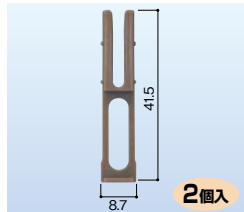

2個入
網戸ガイド 外れ止 366
純正網戸用
177-0665
1パック(2個入) オープン価格