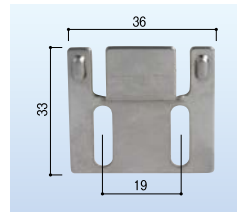

網戸上部ツメ 105
ビル・マンション用ガイド
177-2110
1個 オープン価格