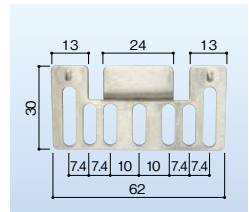

網戸ガイド 外ツメ 106
ヒッカケ各社汎用
177-2120
1個 1,000円(税抜き)