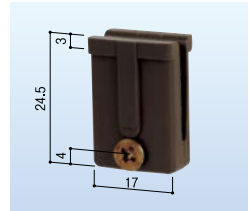

公団用 網戸部品 201
箱形網戸下部ヒッカケピン(小)
683-0511
1個 オープン価格

公団用 網戸部品 202
箱形網戸下部ヒッカケピン(大)
683-0512
1個 オープン価格

三協 網戸部品 265-1
網戸キャッチ ブロンズ
683-0513
1セット オープン価格

YKK 網戸ガイド 352
K-600型網戸
177-1059
1個 1,100円(税抜き)

YKK 網戸ガイド 309
外付け鉄筋・マンション用
177-1058
1個 オープン価格