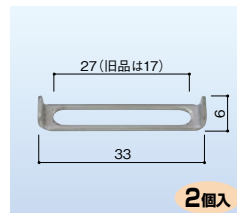

2個入
三協 網戸ガイド 701
M型網戸外れ止め
683-0518
1パック(2個入) オープン価格