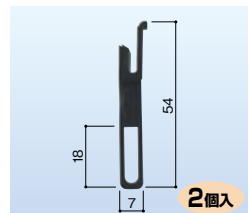

2個入
三協 網戸ガイド 702
M型網戸ガイド
683-0519
1パック(2個入) オープン価格