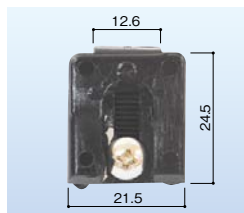

新日軽 網戸ガイド 757K
RM-100N用外れ止め
683-0520
1個 オープン価格