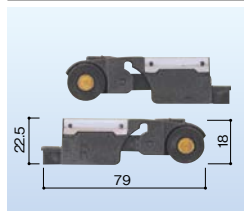

網戸の戸車・ガイドの取替[サッシメーカー純正部品]

メーカー純正部品 (単位:mm)

8~9mm用 網戸戸車 089
パネ式フリー 偏芯用
683-0507
1セット 1,850円(税抜き)

左右各 1 個入 ※写真は右用です
セキスイ 網戸戸車 098
5番網戸用
683-0508
1セット オープン価格

左右各 1 個入
三協 網戸戸車 131
FM型網戸
683-0509
1セット オープン価格

左右各 1 個入
三協 網戸戸車 137
NM型網戸
683-0510
1セット オープン価格

公団用 網戸部品 201
箱形網戸下部ヒッカケピン(小)
683-0511
1個 オープン価格

公団用 網戸部品 202
箱形網戸下部ヒッカケピン(大)
683-0512
1個 オープン価格

三協 網戸部品 265-1
網戸キャッチ ブロンズ
683-0513
1セット オープン価格

YKK 網戸ガイド 352
K-600型網戸
177-1059
1個 1,100円(税抜き)

YKK 網戸ガイド 309
外付け鉄筋・マンション用
177-1058
1個 オープン価格