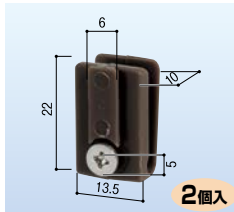

網戸ガイド 外ツメ 106
ヒッカケ各社汎用
177-2120
1個 1,000円(税抜き)

2個入
網戸ガイド 外れ止 366
純正網戸用
177-0665
1パック(2個入) オープン価格

2個入
網戸ガイド ビス固定用 101
中芯用 シルバー
177-2350
1パック(2個入) オープン価格

2個入
網戸ガイド ビス固定用 102
偏芯用 ブロンズ
177-2353
1パック(2個入) オープン価格