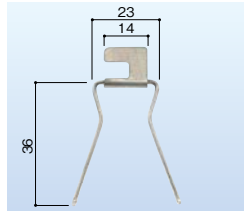

網戸の戸車・ガイドの取替[サッシメーカー純正部品]

メーカー純正部品 (単位:mm)

8~9mm用 網戸戸車 089
パネ式フリー 偏芯用
683-0507
1セット 1,850円(税抜き)

左右各 1 個入 ※写真は右用です
セキスイ 網戸戸車 098
5番網戸用
683-0508
1セット オープン価格

左右各 1 個入
三協 網戸戸車 131
FM型網戸
683-0509
1セット オープン価格

左右各 1 個入
三協 網戸戸車 137
NM型網戸
683-0510
1セット オープン価格

公団用 網戸部品 201
箱形網戸下部ヒッカケピン(小)
683-0511
1個 オープン価格

公団用 網戸部品 202
箱形網戸下部ヒッカケピン(大)
683-0512
1個 オープン価格

三協 網戸部品 265-1
網戸キャッチ ブロンズ
683-0513
1セット オープン価格

YKK 網戸ガイド 352
K-600型網戸
177-1059
1個 1,100円(税抜き)

YKK 網戸ガイド 309
外付け鉄筋・マンション用
177-1058
1個 オープン価格