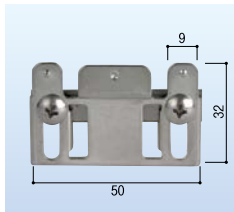

ビル用網戸ガイド 317
外付け鉄筋・マンション用
177-2356
1個 オープン価格