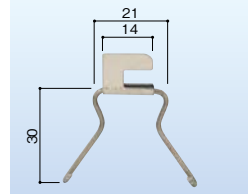

網戸の戸車・ガイドの取替[サッシメーカー純正部品]

メーカー純正部品 (単位:mm)

8~9mm用 網戸戸車 089
パネ式フリー 偏芯用
683-0507
1セット 1,850円(税抜き)

左右各 1 個入 ※写真は右用です
セキスイ 網戸戸車 098
5番網戸用
683-0508
1セット オープン価格

左右各 1 個入
三協 網戸戸車 131
FM型網戸
683-0509
1セット オープン価格

左右各 1 個入
三協 網戸戸車 137
NM型網戸
683-0510
1セット オープン価格

公団用 網戸部品 201
箱形網戸下部ヒッカケピン(小)
683-0511
1個 オープン価格

公団用 網戸部品 202
箱形網戸下部ヒッカケピン(大)
683-0512
1個 オープン価格

三協 網戸部品 265-1
網戸キャッチ ブロンズ
683-0513
1セット オープン価格

YKK 網戸ガイド 352
K-600型網戸
177-1059
1個 1,100円(税抜き)

YKK 網戸ガイド 309
外付け鉄筋・マンション用
177-1058
1個 オープン価格