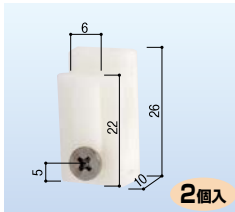

2個入
網戸ガイド ビス固定用 101
中芯用 シルバー
177-2350
1パック(2個入) オープン価格