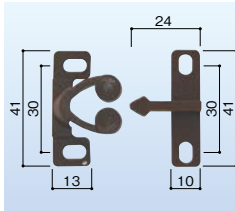

網戸の戸車・ガイドの取替[サッシメーカー純正部品]

メーカー純正部品 (単位:mm)

8~9mm用 網戸戸車 089
パネ式フリー 偏芯用
683-0507
1セット 1,850円(税抜き)

左右各 1 個入 ※写真は右用です
セキスイ 網戸戸車 098
5番網戸用
683-0508
1セット オープン価格

左右各 1 個入
三協 網戸戸車 131
FM型網戸
683-0509
1セット オープン価格

左右各 1 個入
三協 網戸戸車 137
NM型網戸
683-0510
1セット オープン価格

公団用 網戸部品 201
箱形網戸下部ヒッカケピン(小)
683-0511
1個 オープン価格

公団用 網戸部品 202
箱形網戸下部ヒッカケピン(大)
683-0512
1個 オープン価格

三協 網戸部品 265-1
網戸キャッチ ブロンズ
683-0513
1セット オープン価格

YKK 網戸ガイド 352
K-600型網戸
177-1059
1個 1,100円(税抜き)

YKK 網戸ガイド 309
外付け鉄筋・マンション用
177-1058
1個 オープン価格