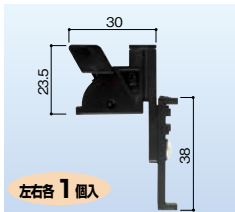

左右各 1 個入
網戸ガイド 外れ止 445
TS・TK・TL・店舗用
177-0119
1パック(2個入) オープン価格