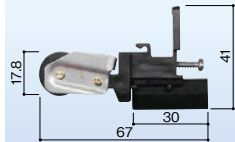

網戸の戸車・ガイドの取替[サッシメーカー純正部品]

メーカー純正部品 (単位:mm)

8~9mm用 網戸戸車 089
パネ式フリー 偏芯用
683-0507
1セット 1,850円(税抜き)

左右各 1 個入 ※写真は右用です
セキスイ 網戸戸車 098
5番網戸用
683-0508
1セット オープン価格

左右各 1 個入
三協 網戸戸車 131
FM型網戸
683-0509
1セット オープン価格

左右各 1 個入
三協 網戸戸車 137
NM型網戸
683-0510
1セット オープン価格

公団用 網戸部品 201
箱形網戸下部ヒッカケピン(小)
683-0511
1個 オープン価格

公団用 網戸部品 202
箱形網戸下部ヒッカケピン(大)
683-0512
1個 オープン価格

三協 網戸部品 265-1
網戸キャッチ ブロンズ
683-0513
1セット オープン価格

YKK 網戸ガイド 352
K-600型網戸
177-1059
1個 1,100円(税抜き)

YKK 網戸ガイド 309
外付け鉄筋・マンション用
177-1058
1個 オープン価格